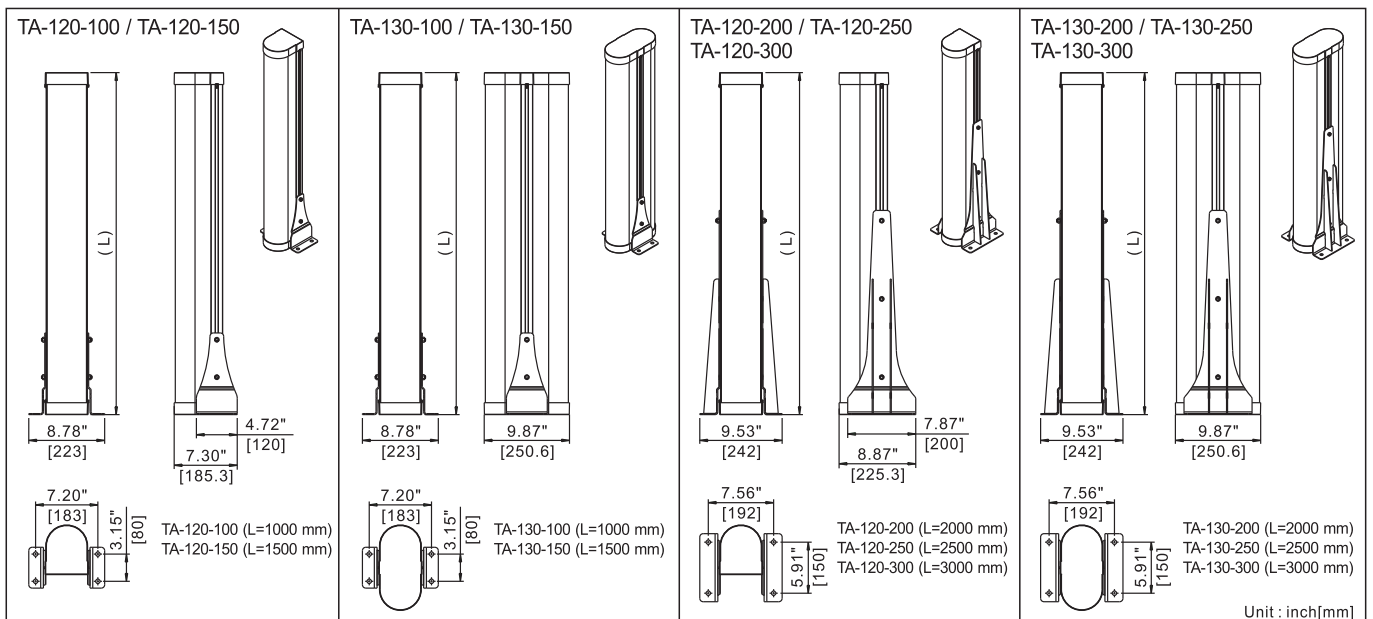

長柱型防護罩 安全一把罩

- 特性：**
- 可依環境需求，選擇不同高度室外型防護罩。
 - 室外型防護罩，分單面及雙面二種，及五種不同高度。
 - 一組室外型防護罩，可裝置2~8組紅外線偵測器，形成大型警戒面。
 - 多組紅外線偵測器整合為一體，具隱密性及美觀。
 - 鋁質柱體，不銹鋼腳架，經久耐用。

紅外線偵測器室外型防護罩

TA-120系列

TA-130系列

部品名稱：

規格：

項目	型號	TA-120-100	TA-120-150	TA-120-200	TA-120-250	TA-120-300	TA-130-100	TA-130-150	TA-130-200	TA-130-250	TA-130-300
偵測距離		單向					雙向				
配 件		SW-200 防護開關 (附: 六角螺絲 M4x12 x1、螺帽 M4 x1)									
		短腳架 x2 六角螺絲 (M8x16) x4 螺帽 (M8) x4 六角螺絲 (M4x10) x4 螺帽 (M4) x4	長腳架 x2 六角螺絲 (M8x16) x6 螺帽 (M8) x6 六角螺絲 (M4x10) x4 螺帽 (M4) x4	短腳架 x2 六角螺絲 (M8x16) x4 螺帽 (M8) x4 六角螺絲 (M4x10) x4 螺帽 (M4) x4	長腳架 x2 六角螺絲 (M8x16) x6 螺帽 (M8) x6 六角螺絲 (M4x10) x4 螺帽 (M4) x4			短腳架 x2 六角螺絲 (M8x16) x4 螺帽 (M8) x4 六角螺絲 (M4x10) x4 螺帽 (M4) x4	長腳架 x2 六角螺絲 (M8x16) x6 螺帽 (M8) x6 六角螺絲 (M4x10) x4 螺帽 (M4) x4		
重 量(含腳架)		5.19Kg	6.62Kg	10.81Kg	12.23Kg	13.41Kg	6.00Kg	7.76Kg	12.36Kg	14.05Kg	15.36Kg
尺 寸(mm)		寬 223 x 深 185.3		寬 242 x 深 225.3			寬 223 x 深 250.6		寬 242 x 深 250.6		
		高 1000	高 1500	高 2000	高 2500	高 3000	高 1000	高 1500	高 2000	高 2500	高 3000
附 件		固定基座 x1、L型基礎螺絲 (M10x120) x4、螺帽 (M10) x12、平華司 (M10) x4、膨脹螺栓 (3/8"x3") x4									
選購配件		HT-120加熱器 (附: 六角螺絲 M4x12 x1、螺帽 M4 x1)									

外型尺寸：

A064E01-01