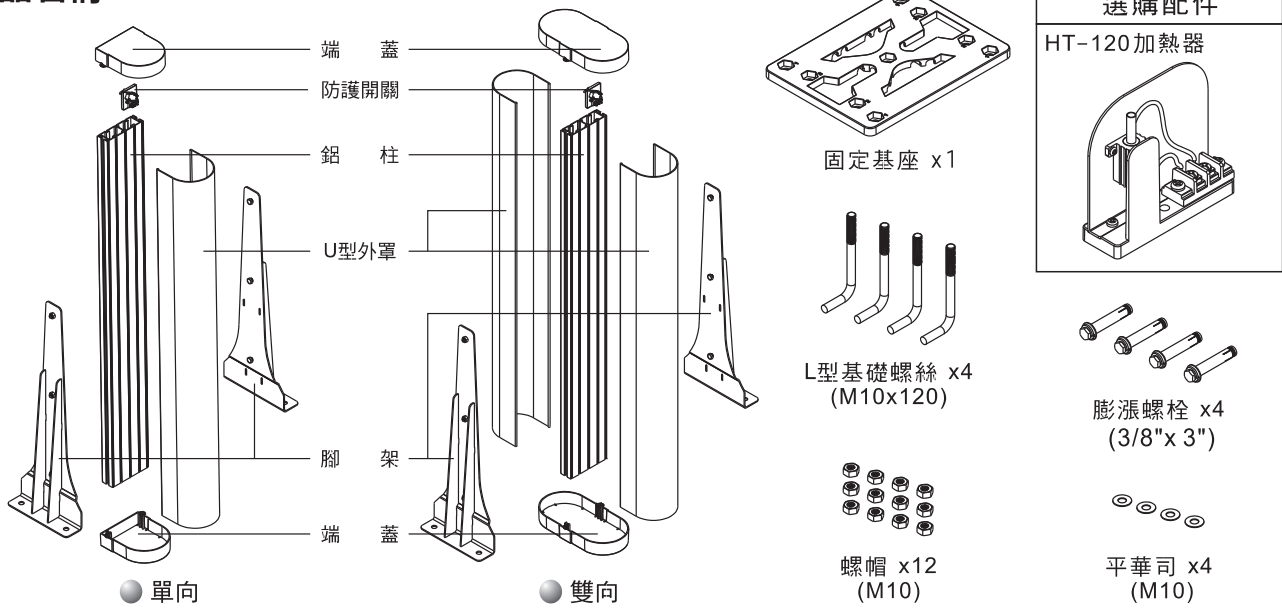

長柱型防護罩 安全一把罩

- 特性：**
- 可依環境需求，選擇不同高度室外型防護罩。
 - 室外型防護罩，分單面及雙面二種，及五種不同高度。
 - 一組室外型防護罩，可裝置2~8組紅外線偵測器，形成大型警戒面。
 - 多組紅外線偵測器整合為一體，具隱密性及美觀。
 - 鋁質柱體，不銹鋼腳架，經久耐用。

紅外線偵測器室外型防護罩

TA-120系列

TA-130系列

部品名稱：

規格：

項目	型號	TA-120-100	TA-120-150	TA-120-200	TA-120-250	TA-120-300	TA-130-100	TA-130-150	TA-130-200	TA-130-250	TA-130-300
偵測距離		單向					雙向				
配 件		SW-200 防護開關 (附: 六角螺絲 M4x12 x1、螺帽 M4 x1)									
		短腳架 x2 六角螺絲 (M8x16) x4 螺帽 (M8) x4 六角螺絲 (M4x10) x4 螺帽 (M4) x4	長腳架 x2 六角螺絲 (M8x16) x6 螺帽 (M8) x6 六角螺絲 (M4x10) x4 螺帽 (M4) x4	短腳架 x2 六角螺絲 (M8x16) x4 螺帽 (M8) x4 六角螺絲 (M4x10) x4 螺帽 (M4) x4	長腳架 x2 六角螺絲 (M8x16) x6 螺帽 (M8) x6 六角螺絲 (M4x10) x4 螺帽 (M4) x4			短腳架 x2 六角螺絲 (M8x16) x4 螺帽 (M8) x4 六角螺絲 (M4x10) x4 螺帽 (M4) x4	長腳架 x2 六角螺絲 (M8x16) x6 螺帽 (M8) x6 六角螺絲 (M4x10) x4 螺帽 (M4) x4		
重 量(含腳架)		5.19Kg	6.62Kg	10.81Kg	12.23Kg	13.41Kg	6.00Kg	7.76Kg	12.36Kg	14.05Kg	15.36Kg
尺 寸(mm)		寬 223 x 深 185.3		寬 242 x 深 225.3			寬 223 x 深 250.6		寬 242 x 深 250.6		
		高 1000	高 1500	高 2000	高 2500	高 3000	高 1000	高 1500	高 2000	高 2500	高 3000
附 件		固定基座 x1、L型基礎螺絲 (M10x120) x4、螺帽 (M10) x12、平華司 (M10) x4、膨脹螺栓 (3/8"x3") x4									
選購配件		HT-120加熱器 (附: 六角螺絲 M4x12 x1、螺帽 M4 x1)									

外型尺寸：

A064E01-01